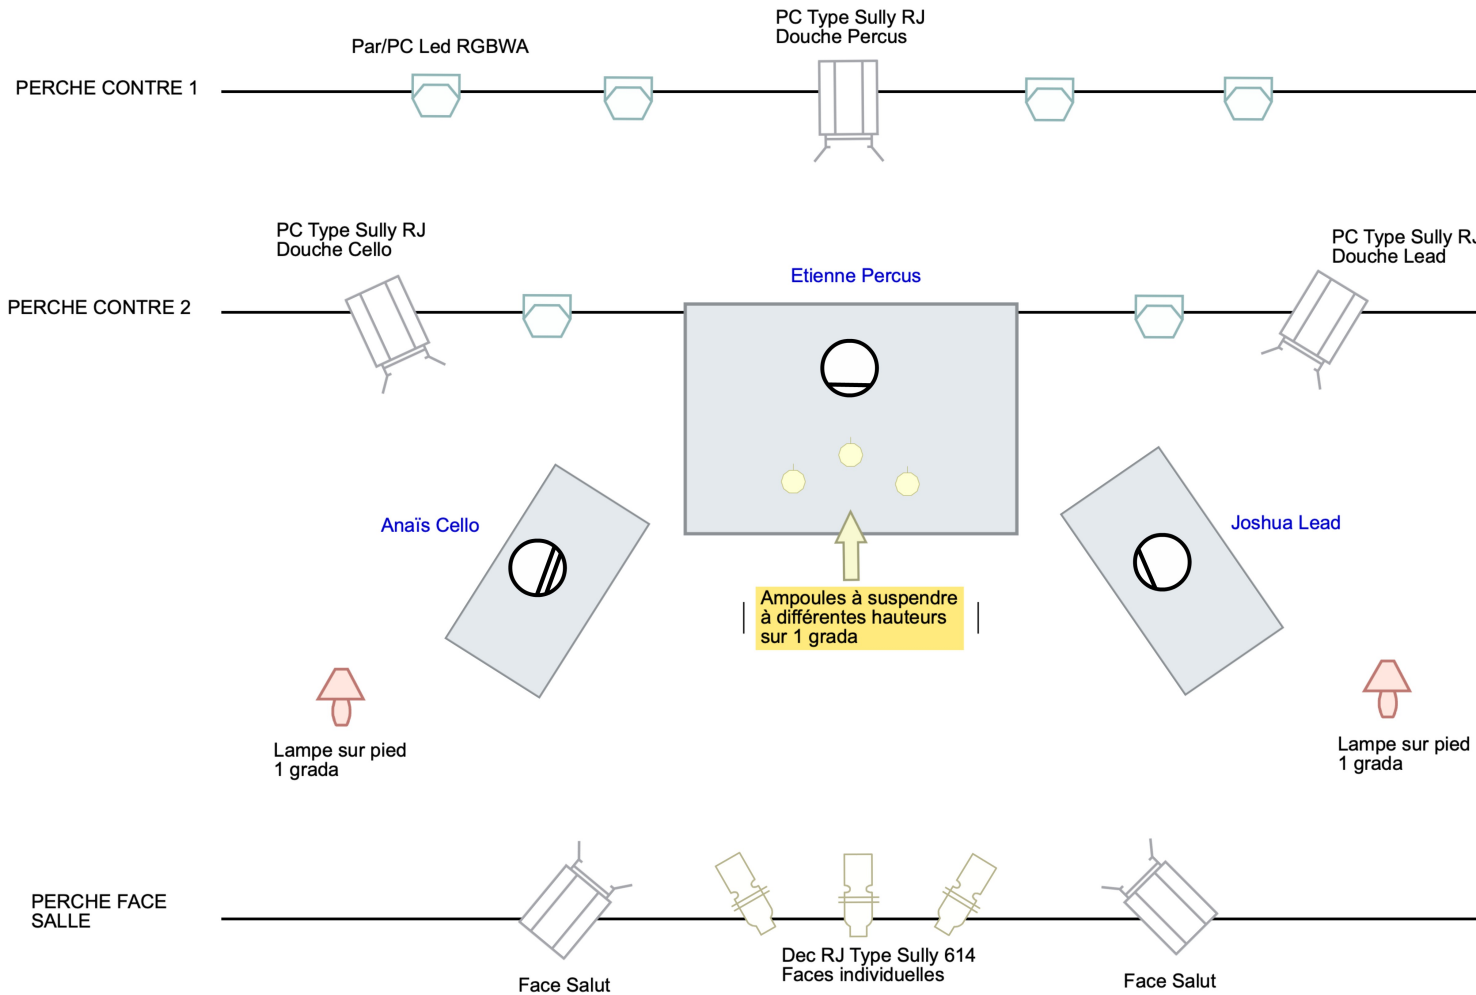

Scene: Amour Cannibale Light

**PLAN LUMIERE
AMOUR CANNIBALE**

-  PC Led équivalent 1kw type RJ Sully
-  PC / Par Led RGBWA
-  Découpe Led Type 614 RJ Sully
-  Ampoule à filament déco
-  Lampe sur pied

AMOUR CANNIBALE

Inputs

-  1 - Cajon (fourni)
-  2 - Conga (e904)
-  3 - Conga (e904)
-  4 - Djembé (fourni)
-  5 - Udu (535)
-  6 - Callebasse (e904)
-  7 - OH J (C214)
-  8 - OH J (C214)
-  9 - Pedal GTR 1
-  10 - DI GTR 2
-  11 - Vox Percu (B58)
-  12 - Vox Lead (B58)
-  13 - DI Cello
-  14 - Vox Cello (B58)
-  15 - Ambiance J (type KM)
-  16 - Ambiance C (type KM)

Outputs

-  1 - IEM Percu
-  2 - IEM Lead
-  3 - IEM Cello
-  4 - Side J (H=180 cm)
-  5 - Side C (H=180 cm)

Other Items

- TAPIS CELLO
- TAPIS GTR
- TAPIS Percus
-  Power Outlet (3)

Contact Info

Yannick M
 yannick.muret1@gmail.com
 06.74.09.54.00